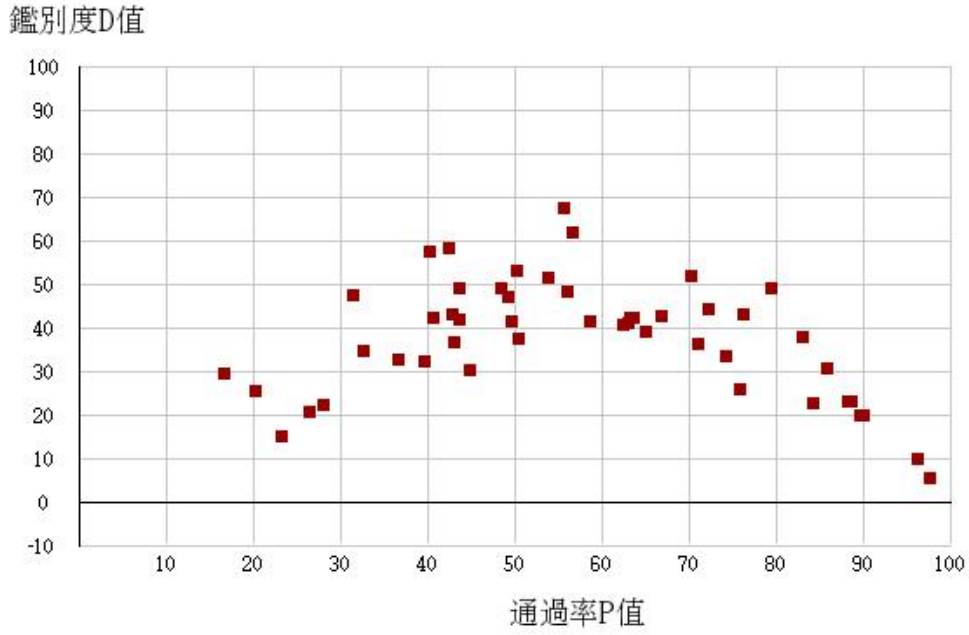

108學年度二技-共同科目-國文-試題鑑別指數及通過率之分布圖

108學年度二技-共同科目-英文-試題鑑別指數及通過率之分布圖

108學年度二技-專業科目(一)-護理類-試題鑑別指數及通過率之分布圖

108學年度二技-專業科目(二)-護理類-試題鑑別指數及通過率之分布圖