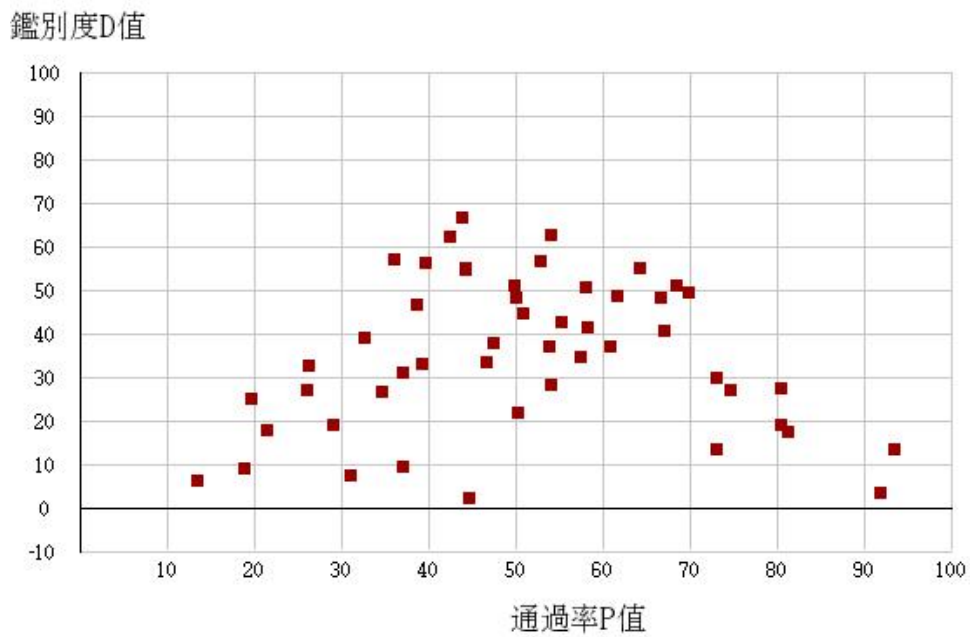

108學年度二技-共同科目-國文-試題鑑別指數及通過率之分布圖

108學年度二技-共同科目-英文-試題鑑別指數及通過率之分布圖

108學年度二技-專業科目(一)-護理類-試題鑑別指數及通過率之分布圖

108學年度二技-專業科目(二)-護理類-試題鑑別指數及通過率之分布圖