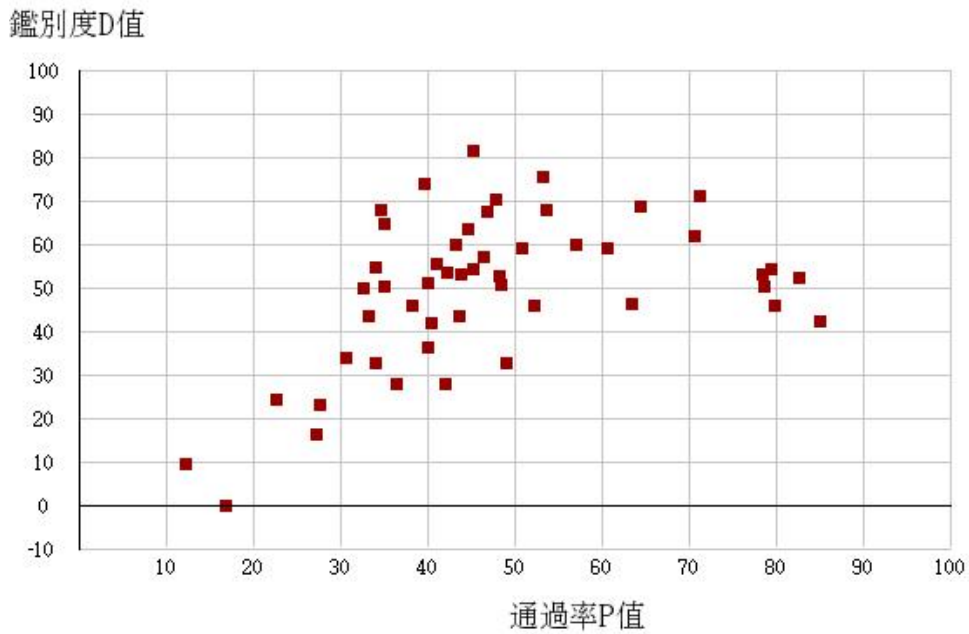

108學年度二技-共同科目-國文-試題鑑別指數及通過率之分布圖

108學年度二技-共同科目-英文-試題鑑別指數及通過率之分布圖

108學年度二技-專業科目(一)-護理類-試題鑑別指數及通過率之分布圖

108學年度二技-專業科目(二)-護理類-試題鑑別指數及通過率之分布圖